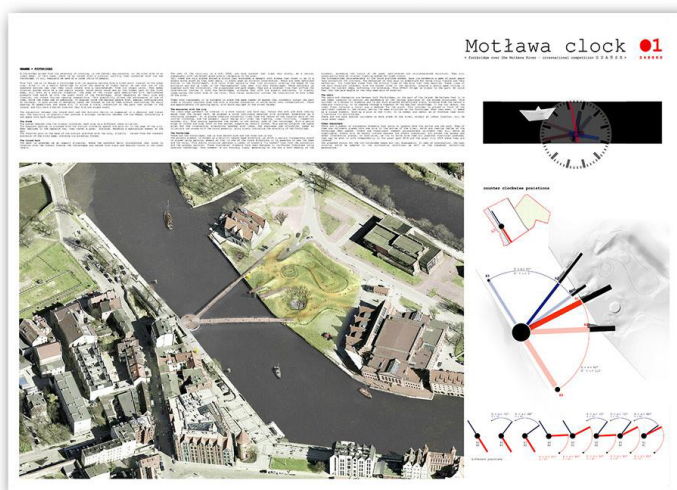

Pasarela móvil sobre el río Motława

Gdansk, Polonia / 2012

Alcance

proyecto de licitación

El sistema se comporta como las agujas del reloj, cada parada es una situación urbana diferente.

C/ Barquillo 23, 2º | 28004 Madrid | España
T. (+34) 917 014 460 | F. (+34) 915 327 864
www.fhecor.com | fhecor@fhecor.es