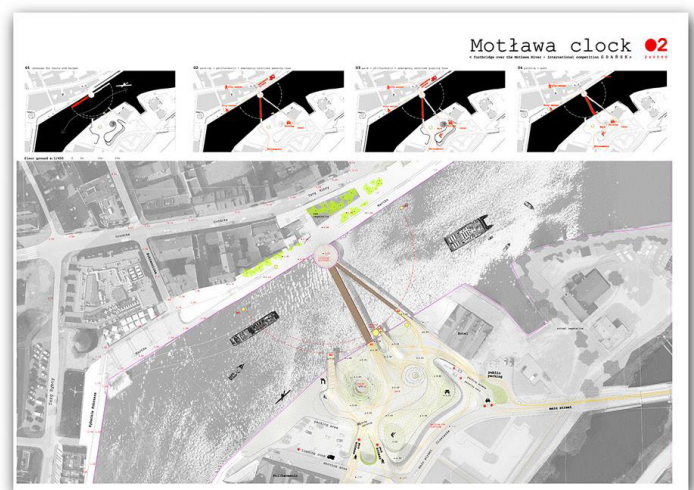

Pasarela móvil sobre el río Motława

Gdansk, Polonia / 2012

Alcance

proyecto de licitación

El sistema se comporta como las agujas del reloj, cada parada es una situación urbana diferente.

C/ Barquillo 23, 2º | 28004 Madrid | España
T. (+34) 917 014 460 | F. (+34) 915 327 864
www.fhecor.com | fhecor@fhecor.es